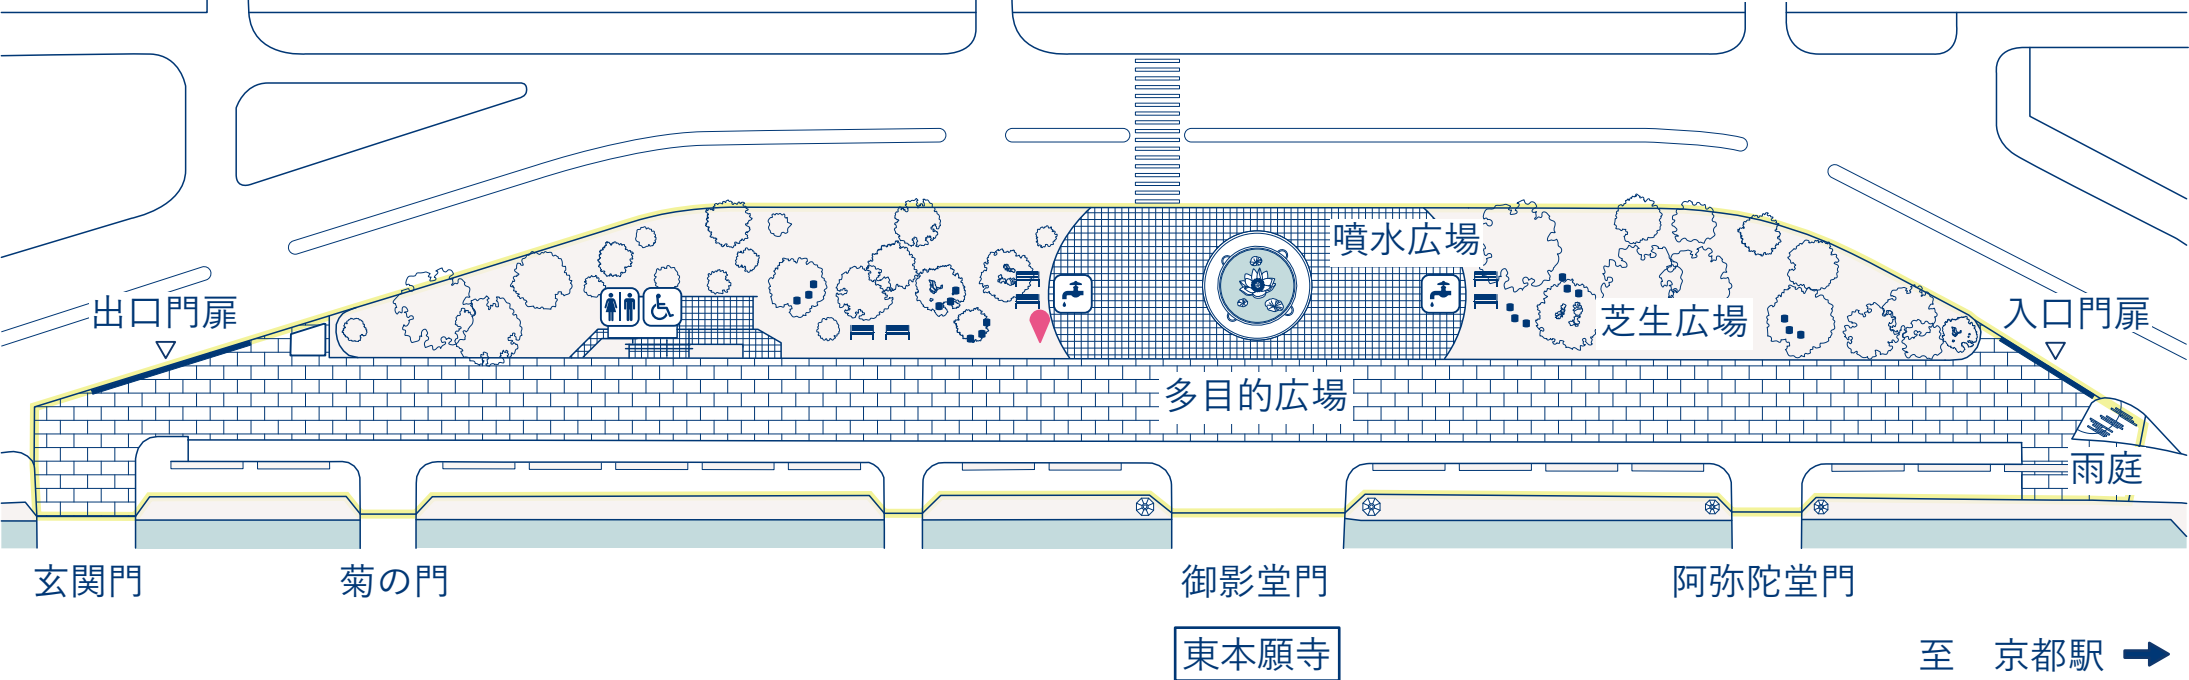

↑  
至 渉成園

東本願寺前市民緑地  
お東さん広場

凡例

トイレ

手洗い場

指定管理範囲

多目的トイレ

案内板